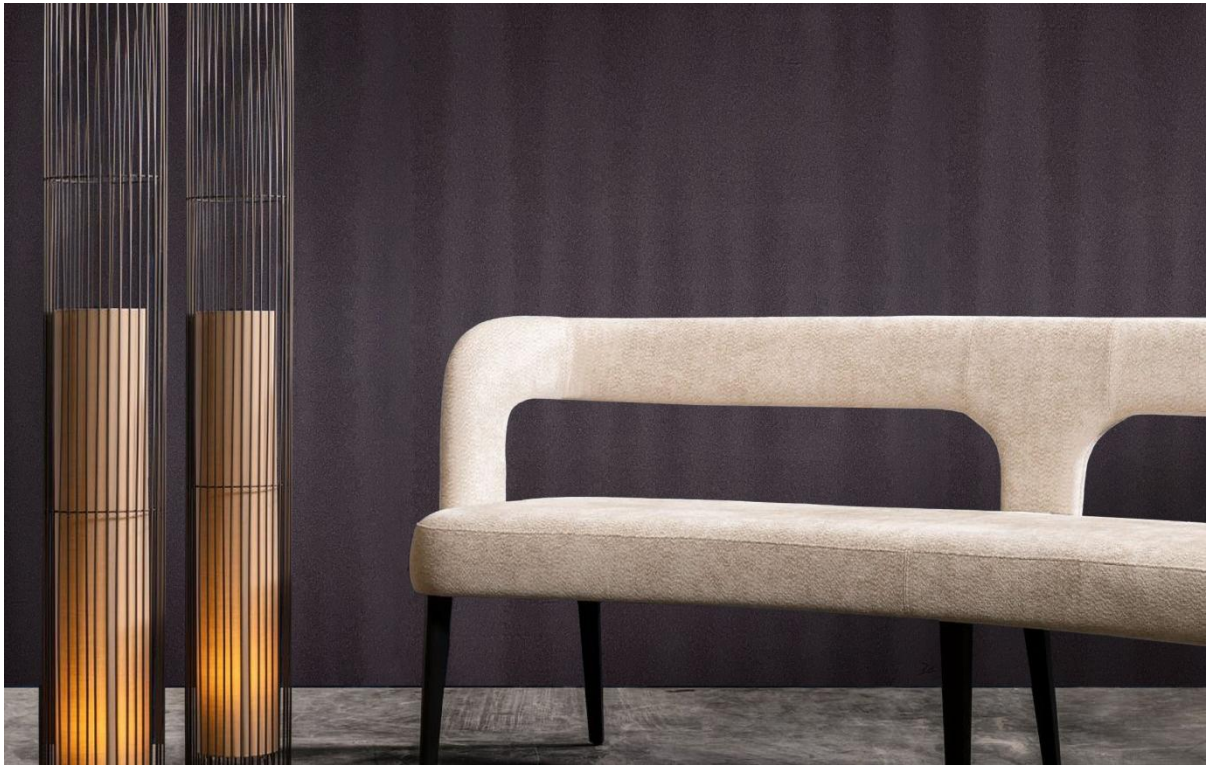

JH3-304

JH3-305

JH3-306

JH3-307

JH3-301

巾92.5cm

JH3-303

キヌ: シルクの着物の帯を思わせるようなテクスチャーを落ち着いたニュートラルカラーと発色の良いビビットカラーで再現。