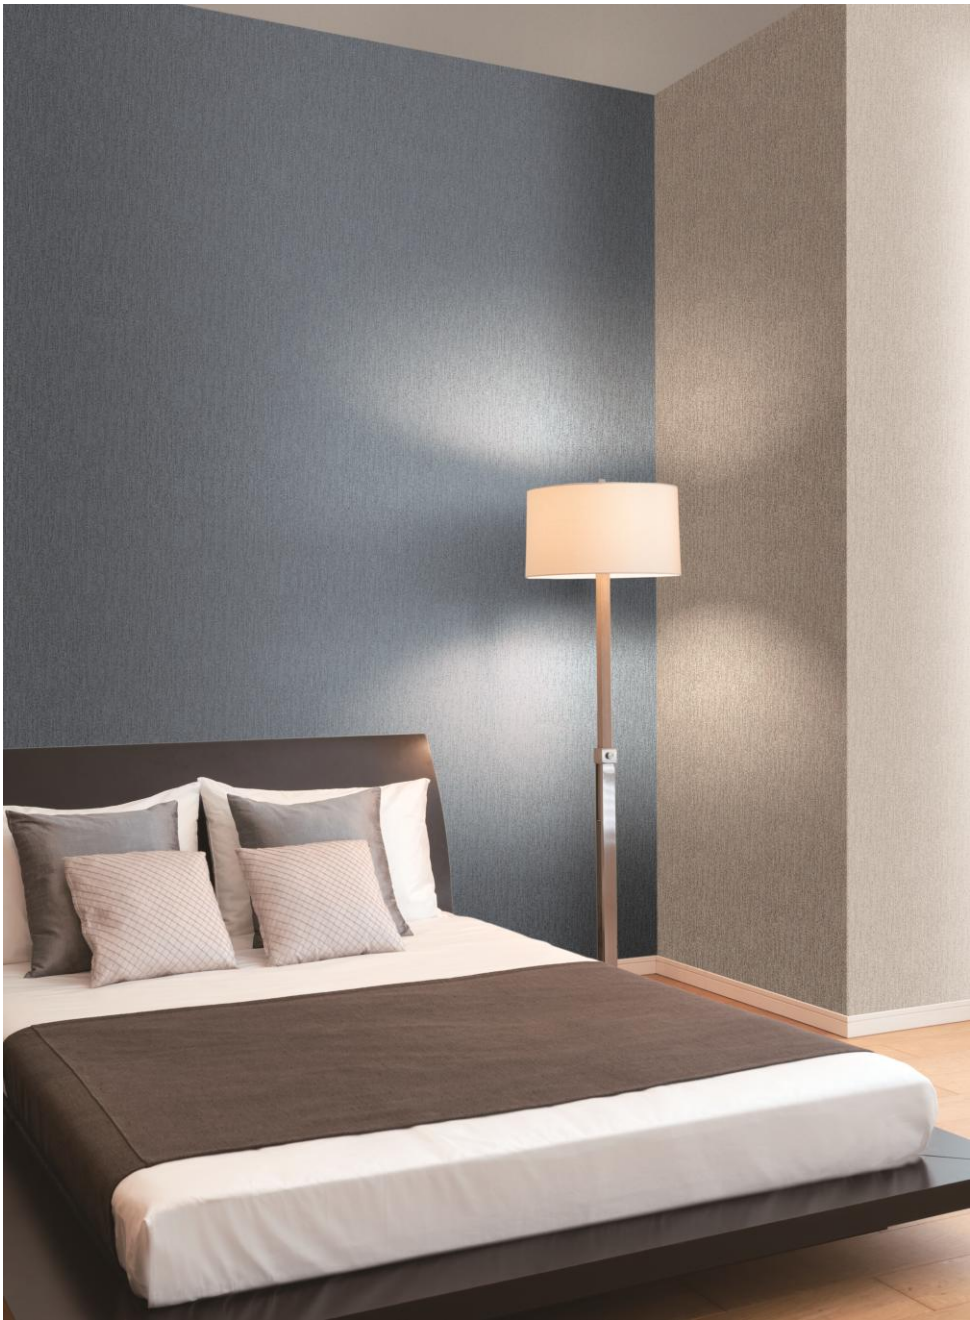

JIS規格(壁紙 : JIS A 6921)

SV規格

ホルムアルデヒド等級 : F☆☆☆☆

品番 : JHS 5001 - JHS 5041

全商品在庫品の為、必要なときにすぐ対応可能

リビング・寝室から、非住宅の共用部まで幅広くご使用いただけます。

キッチンや水まわり、天井にもおすすめです。

全商品日本の工業製品の品質安定を目的とした工業標準化法に基づき制定された  
国家規格品で、様々な安全基準に適合しており安心してご使用いただけます。

JHS-5035

空間をより美しく、豪華に彩る

リビングルームは快適でくつろぐスペースであり、明るく・暖かみのある壁紙は人をリラックス、お部屋や家具をより美しく表現します。

天井を高く、空間を大きく見せるには明るい色の壁紙を使用する事をお勧めいたします。

JHS-5001

JHS-5002

JHS-5003

JHS-5004